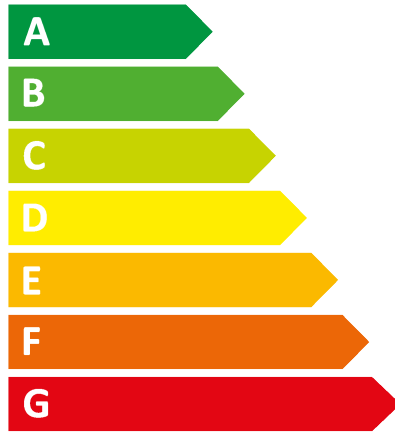

**ENERG**  
енергия · ενεργεια

Y IJA  
IE IA

**ATLANTIC**

**841242 (VM 050)**

**C**

**15 dB**

**1420**  
kWh / annum

2015